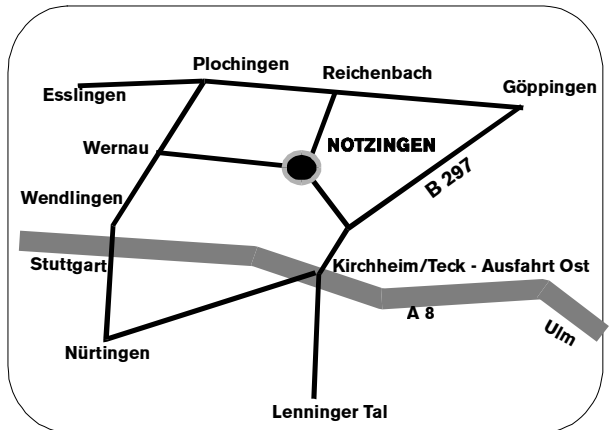

# 16. Notzinger Panoramalauf 24. Juli 2010

Wieder dabei:  
AKB Integrationslauf  
für Sportler mit  
geistiger Behinderung

Veranstalter:

# 16. Notzinger Panoramalauf

Veranstalter: TSV Notzingen Ski und Funsportabteilung  
Aktionskreis Behinderte Kirchheim (AKB)  
Start und Ziel: Sportgelände Eichert  
Voranmeldungen: bis 23. Juli 2010 bei

Strecke: Schöne, abwechslungsreiche Strecke auf befestigten Waldwegen. Herrlicher Ausblick auf den Albrauf.

Startzeit und Streckenlänge:

15.00 Uhr Kinderlauf 1 Runde	2,8 km
17.00 Uhr Hauptlauf 1 oder 2 Runden	5,0 / 10,0 km
17.00 Uhr Integrationslauf 1 oder 2 Runden	5,0 / 10,0 km